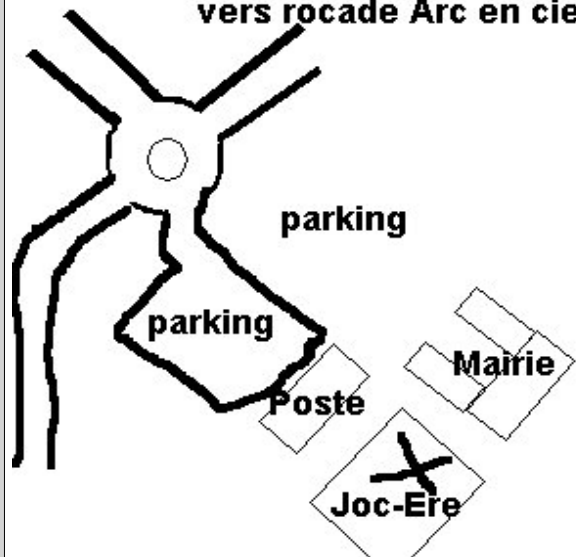

Ca se passe dans les locaux de l'Amicale Laïque de Tournefeuille (ALT), entre la Mairie, la Poste et le cinéma Utopia à Tournefeuille

Pour s'y rendre :

Sur la Rode Arc-en-Ciel, Prendre la sortie Tournefeuille

Ne pas jeter sur la voir publique.

Plan de proximité
vers rocade Arc en ciel

Pour avoir toutes les infos ludiques régionales,
inscrivez-vous sur la liste de mails :
<http://list.armage.org/www/info/toulouse-jeux>